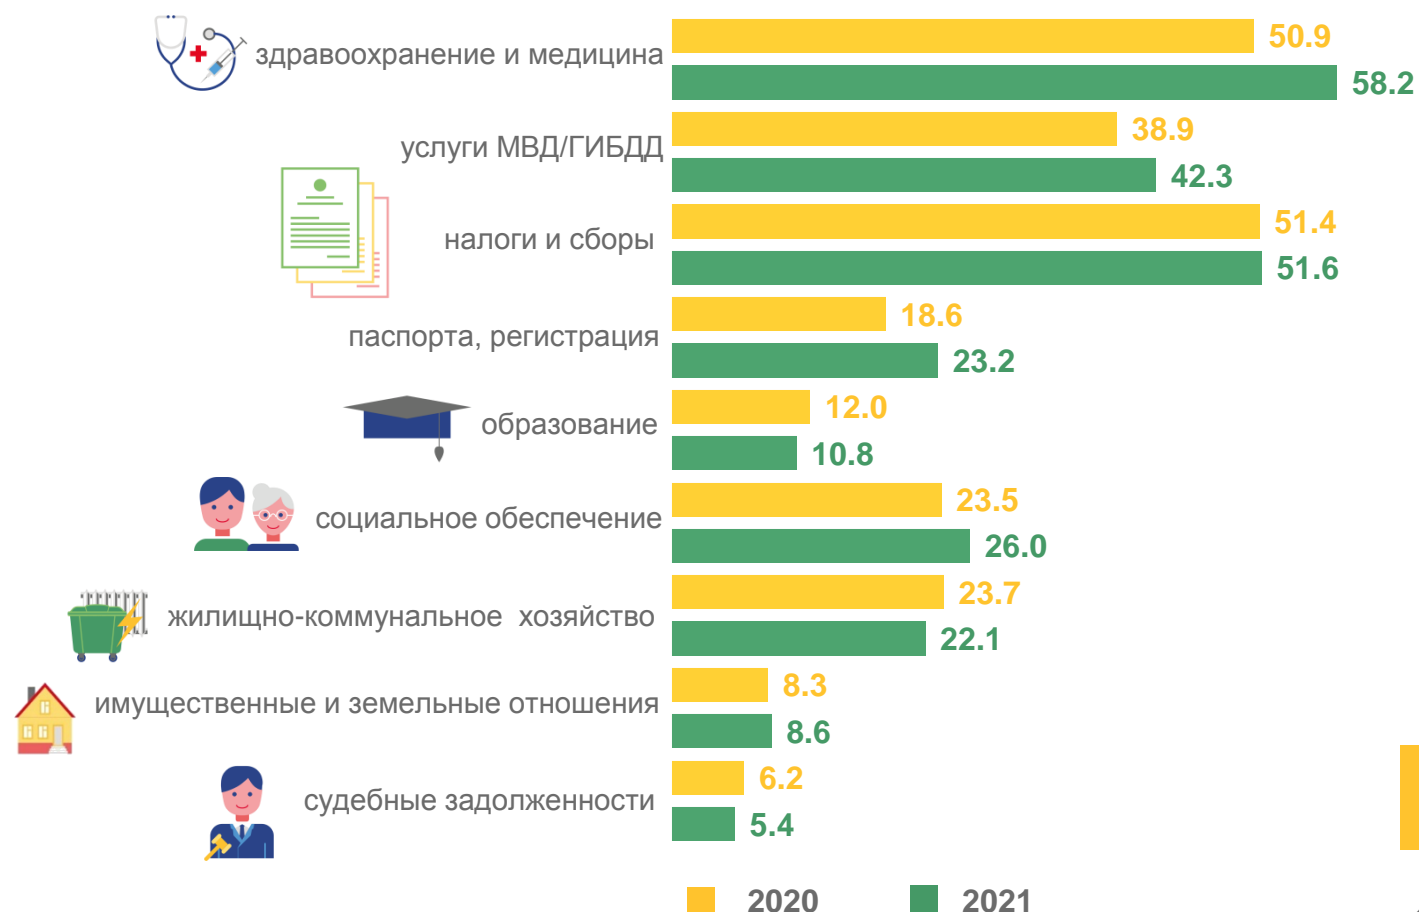

2021

ДОЛЯ НАСЕЛЕНИЯ В ВОЗРАСТЕ 15-74 ЛЕТ, ИСПОЛЬЗОВАВШЕГО ОТЕЧЕСТВЕННЫЕ СРЕДСТВА ЗАЩИТЫ ИНФОРМАЦИИ, ПО ТИПАМ ПОСЕЛЕНИЯ И ПОЛУ

В ПРОЦЕНТАХ ОТ ОБЩЕЙ ЧИСЛЕННОСТИ НАСЕЛЕНИЯ В ВОЗРАСТЕ 15-74 ЛЕТ, ИСПОЛЬЗОВАВШЕГО СЕТЬ ИНТЕРНЕТ В ТЕЧЕНИЕ ПОСЛЕДНИХ 12 МЕСЯЦЕВ

ДОЛЯ НАСЕЛЕНИЯ В ВОЗРАСТЕ 15-72 ЛЕТ, ИСПОЛЬЗОВАВШЕГО СЕТЬ ИНТЕРНЕТ ДЛЯ ПОЛУЧЕНИЯ ГОСУДАРСТВЕННЫХ И МУНИЦИПАЛЬНЫХ УСЛУГ, ПО КАТЕГОРИЯМ УСЛУГ

В ПРОЦЕНТАХ ОТ ОБЩЕЙ ЧИСЛЕННОСТИ НАСЕЛЕНИЯ В ВОЗРАСТЕ 15-72 ЛЕТ, ПОЛУЧИВШЕГО ГОСУДАРСТВЕННЫЕ И МУНИЦИПАЛЬНЫЕ УСЛУГИ

2021 ГОД

Ростовская область

90,9

Южный федеральный округ

89,4

Российская Федерация

85,1

■ 2020 ■ 2021