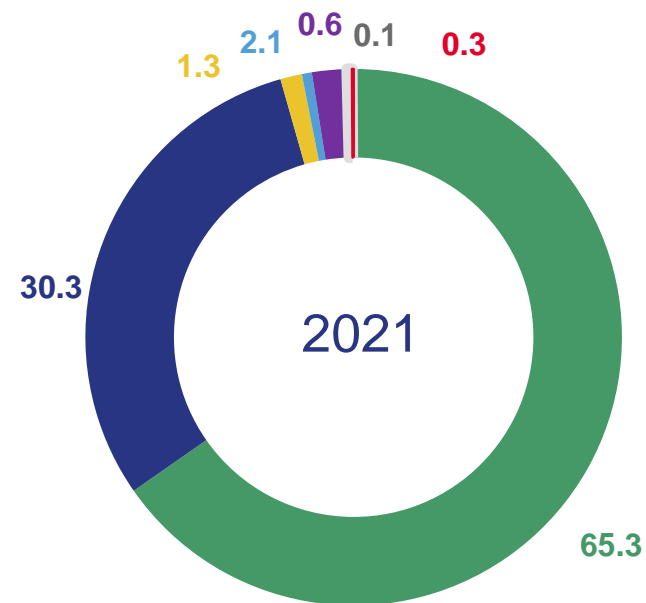

0,7

другие средства защиты

0,7

ИСПОЛЬЗОВАНИЕ СЕТИ ИНТЕРНЕТ НАСЕЛЕНИЕМ В ВОЗРАСТЕ 15-74 ЛЕТ

В ПРОЦЕНТАХ ОТ ОБЩЕЙ ЧИСЛЕННОСТИ НАСЕЛЕНИЯ В ВОЗРАСТЕ 15-74 ЛЕТ

	2020 ГОД	2021 ГОД
Население, использовавшее сеть Интернет	90,9	91,1
каждый день или почти каждый день	80,3	81,0
население, не использовавшее сеть Интернет	9,1	8,9
не менее одного раза в неделю	6,6	6,5
более года назад	1,5	1,8
более трех месяцев назад	1,8	1,3

Население, использовавшее сеть Интернет

Ростовская область

91,1%

Южный федеральный округ

92,9%

Российская Федерация

91,8%

ДОЛЯ НАСЕЛЕНИЯ В ВОЗРАСТЕ 15-74 ЛЕТ, СТОЛКНУВШЕГОСЯ С ПРОБЛЕМАМИ ИНФОРМАЦИОННОЙ БЕЗОПАСНОСТИ

В ПРОЦЕНТАХ ОТ ОБЩЕЙ ЧИСЛЕННОСТИ НАСЕЛЕНИЯ В ВОЗРАСТЕ 15-74 ЛЕТ, ИСПОЛЬЗОВАВШЕГО СЕТЬ ИНТЕРНЕТ В ТЕЧЕНИЕ ПОСЛЕДНИХ 12 МЕСЯЦЕВ

не сталкивались с проблемами информационной безопасности

- несанкционированным доступом к компьютеру (информационным ресурсам, информационным системам)
- несанкционированной рассылкой (спамjv)
- хищением денежных средств или персональных данных

- использованием мобильного телефона неизвестными лицами
- использованием электронной почты неизвестными лицами
- другими проблемами

ДОЛЯ НАСЕЛЕНИЯ В ВОЗРАСТЕ 15-74 ЛЕТ, ИСПОЛЬЗОВАВШЕГО СЕТЬ ИНТЕРНЕТ В ТЕЧЕНИЕ ПОСЛЕДНИХ 3-Х МЕСЯЦЕВ, ПО МЕСТАМ ЕГО ИСПОЛЬЗОВАНИЯ