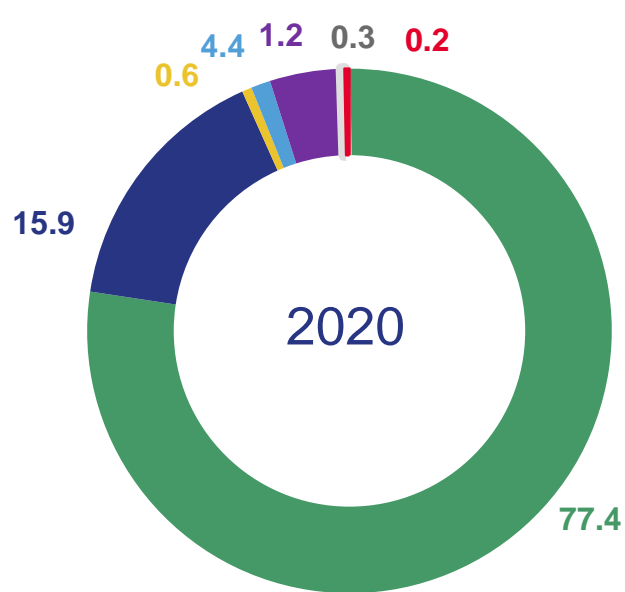

0,7

другие средства защиты

0,7

ИСПОЛЬЗОВАНИЕ СЕТИ ИНТЕРНЕТ НАСЕЛЕНИЕМ В ВОЗРАСТЕ 15-74 ЛЕТ

В ПРОЦЕНТАХ ОТ ОБЩЕЙ ЧИСЛЕННОСТИ НАСЕЛЕНИЯ В ВОЗРАСТЕ 15-74 ЛЕТ

	2020 ГОД	2021 ГОД
Население, использовавшее сеть Интернет	90,9	91,1
каждый день или почти каждый день	80,3	81,0
население, не использовавшее сеть Интернет	9,1	8,9
не менее одного раза в неделю	6,6	6,5
более года назад	1,5	1,8
более трех месяцев назад	1,8	1,3

Население, использовавшее сеть Интернет

Ростовская область

91,1%

Южный федеральный округ

92,9%

Российская Федерация

91,8%

ДОЛЯ НАСЕЛЕНИЯ В ВОЗРАСТЕ 15-74 ЛЕТ, СТОЛКНУВШЕГОСЯ С ПРОБЛЕМАМИ ИНФОРМАЦИОННОЙ БЕЗОПАСНОСТИ

В ПРОЦЕНТАХ ОТ ОБЩЕЙ ЧИСЛЕННОСТИ НАСЕЛЕНИЯ В ВОЗРАСТЕ 15-74 ЛЕТ, ИСПОЛЬЗОВАВШЕГО СЕТЬ ИНТЕРНЕТ В ТЕЧЕНИЕ ПОСЛЕДНИХ 12 МЕСЯЦЕВ

не сталкивались с проблемами информационной безопасности

- несанкционированным доступом к компьютеру (информационным ресурсам, информационным системам)
- несанкционированной рассылкой (спамjv)
- хищением денежных средств или персональных данных

- использованием мобильного телефона неизвестными лицами
- использованием электронной почты неизвестными лицами
- другими проблемами

ДОЛЯ НАСЕЛЕНИЯ В ВОЗРАСТЕ 15-74 ЛЕТ, ИСПОЛЬЗОВАВШЕГО СЕТЬ ИНТЕРНЕТ В ТЕЧЕНИЕ ПОСЛЕДНИХ 3-Х МЕСЯЦЕВ, ПО МЕСТАМ ЕГО ИСПОЛЬЗОВАНИЯ