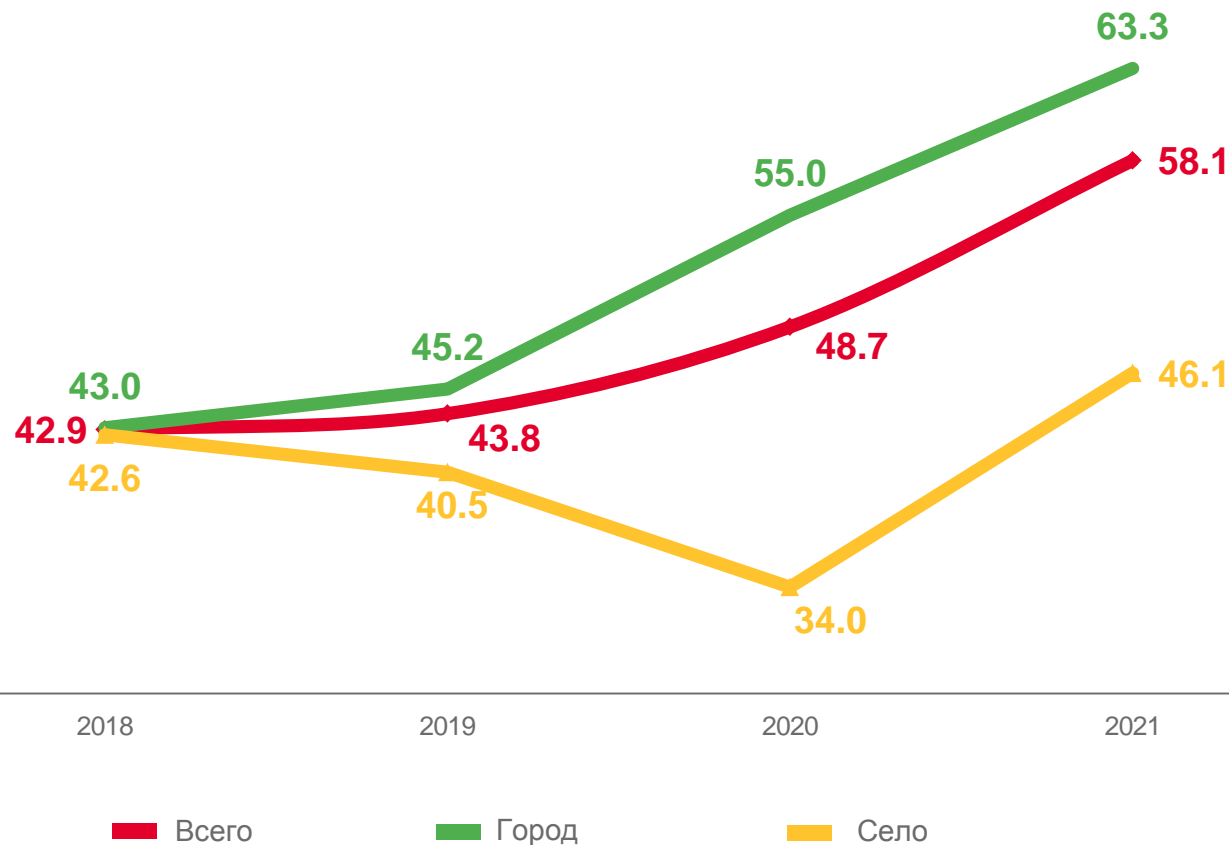

за 2021 год

- 01 Доля населения в возрасте 15-74 лет, использовавшего сеть интернет для заказов товаров и/или услуг, по типам поселения
- 02 Доля населения в возрасте 15-74 лет, использовавшего сеть интернет для заказов товаров и/или услуг, по типам поселения и полу
- 03 Доля населения в возрасте 15-72 лет, использовавшего сеть интернет для получения государственных и муниципальных услуг
- 04 Доля населения в возрасте 15-74 лет, использовавшего средства защиты информации
- 05 Использование сети интернет населением в возрасте 15-74 лет
- 06 Доля населения в возрасте 15-74 лет, столкнувшегося с проблемами информационной безопасности
- 07 Доля населения в возрасте 15-74 лет, использовавшего сеть интернет в течение последних 3-х месяцев, по местам его использования
- 08 Распределение домашних хозяйств по видам устройств, используемых для выхода в сеть интернет
- 09 Доля населения в возрасте 15-74 лет, использовавшего отечественные средства защиты информации, по типам поселения и полу
- 10 Доля населения в возрасте 15-72 лет, использовавшего сеть интернет для получения государственных и муниципальных услуг, по категориям услуг

ДОЛЯ НАСЕЛЕНИЯ В ВОЗРАСТЕ 15-74 ЛЕТ, ИСПОЛЬЗОВАВШЕГО СЕТЬ ИНТЕРНЕТ ДЛЯ ЗАКАЗОВ ТОВАРОВ И/ИЛИ УСЛУГ, ПО ТИПАМ ПОСЕЛЕНИЯ

ЗА 2021 ГОД

Ростовская область, в %

 Российская Федерация **51,8%**

 Южный федеральный округ **47,8%**

 Ростовская область **58,1%**

В ТОМ ЧИСЛЕ

 **63,3**
Город

 **46,1**
Село

ДОЛЯ НАСЕЛЕНИЯ В ВОЗРАСТЕ 15-74 ЛЕТ, ИСПОЛЬЗОВАВШЕГО СЕТЬ ИНТЕРНЕТ ДЛЯ ЗАКАЗОВ ТОВАРОВ И/ИЛИ УСЛУГ, ПО ТИПАМ ПОСЕЛЕНИЯ И ПОЛУ

В ПРОЦЕНТАХ ОТ ОБЩЕЙ ЧИСЛЕННОСТИ НАСЕЛЕНИЯ В ВОЗРАСТЕ 15-74 ЛЕТ, ИСПОЛЬЗОВАВШЕГО СЕТЬ ИНТЕРНЕТ В ТЕЧЕНИЕ ПОСЛЕДНИХ 12 МЕСЯЦЕВ

2020 / 2021 ГОДА

Город

Мужчины

50,8 / 58,4

Женщины

58,7 / 67,6

Всего 48,7 / 58,1

В ТОМ ЧИСЛЕ