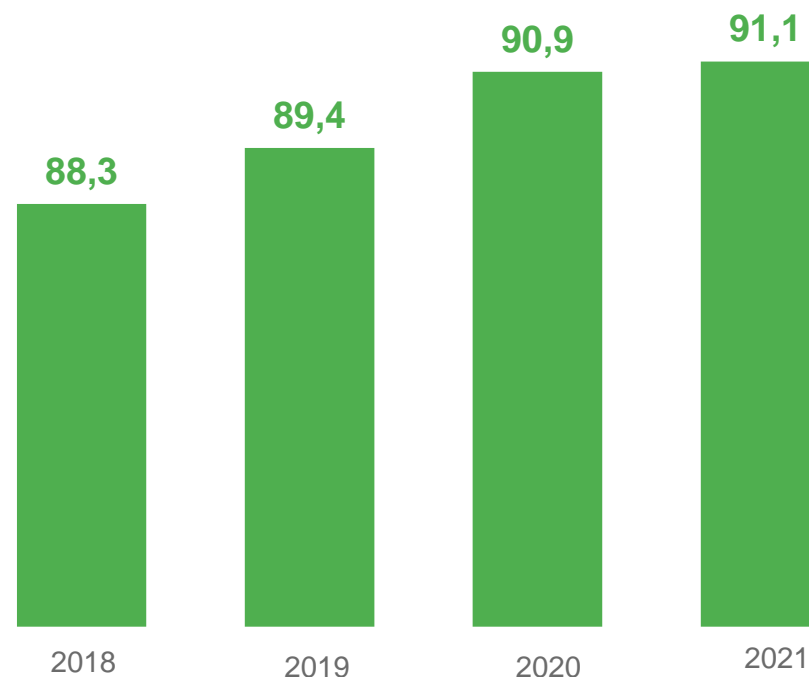

ИСПОЛЬЗОВАНИЕ СЕТИ ИНТЕРНЕТ НАСЕЛЕНИЕМ В ВОЗРАСТЕ 15-74 ЛЕТ

В ПРОЦЕНТАХ ОТ ОБЩЕЙ ЧИСЛЕННОСТИ НАСЕЛЕНИЯ В ВОЗРАСТЕ 15-74 ЛЕТ

	2020 ГОД	2021 ГОД
Население, использовавшее сеть Интернет	90,9	91,1
каждый день или почти каждый день	80,3	81,0
население, не использовавшее сеть Интернет	9,1	8,9
не менее одного раза в неделю	6,6	6,5
более года назад	1,5	1,8
более трех месяцев назад	1,8	1,3

Население, использовавшее сеть Интернет

Ростовская область

91,1%

Южный федеральный округ

92,9%

Российская Федерация

91,8%